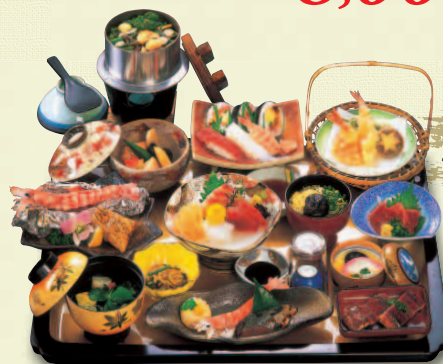

素材の持つおいしさを活かす、
日本ならではの味と技の共演

八起御膳

16-31 八起御膳(松)

本体価格 4,000円 (消費税別)

釜飯は交換できます
※詳しくは裏面をご覧ください。

交換可